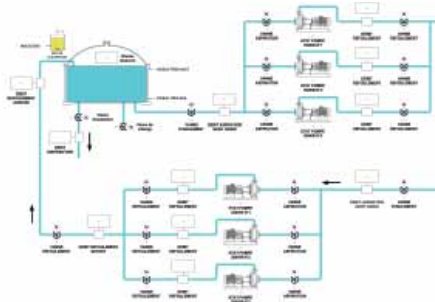

SYLENE

68, rue Louis Berthollet Z.I. BISSY - 73000 CHAMBERY
Tel. +33 4 79 68 22 25 - Fax +33 479 69 71 61

www.sylene.fr

Applications :

- Stations de pompage, forages.
- Stations de relevage, canalisations de transfert
- Traitement de l'eau potable
- Réservoirs de stockage
- Distribution
- Centres de contrôle

Compétences :

- Dimensionnement électrique et hydraulique du parc machine
- Ingénierie électrique basse et haute tension
- Instrumentation du fluide (débit, pression, niveau, etc ...) et du process (surveillance moteurs, vibrations)
- Automates programmables
- Télégestion de l'ensemble des installations
- Communication par système radio, GSM ou autre protocole.
- Systèmes de supervision dédiés
- Gestion des logistiques d'astreinte